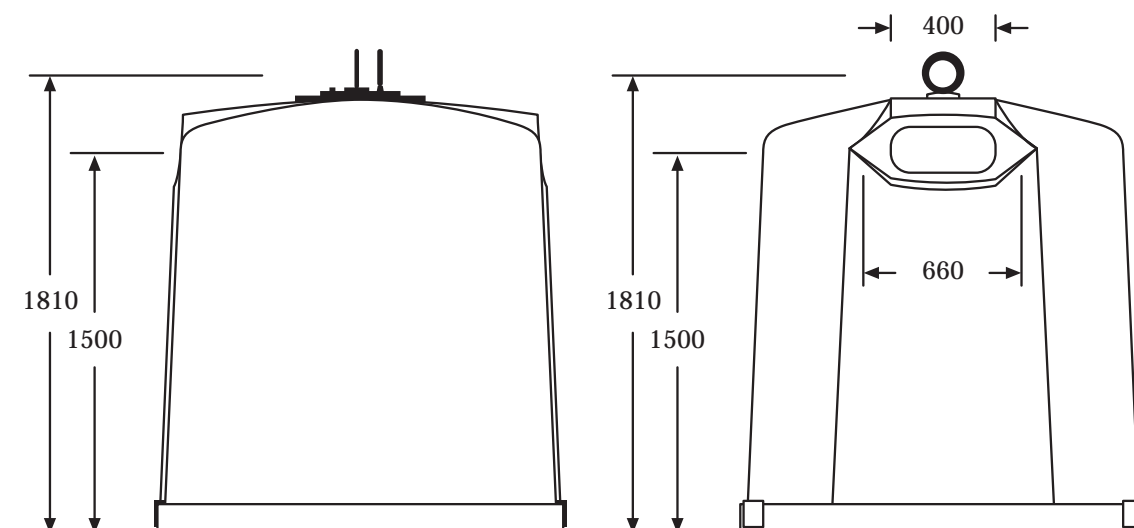

NEURRIAK (cm-tan):
MEDIDAS (en cm):

DISEINUA EGIN AHAL IZATEKO TXANTILOIA
PLANTILLA PARA LA REALIZACIÓN DEL DISEÑO